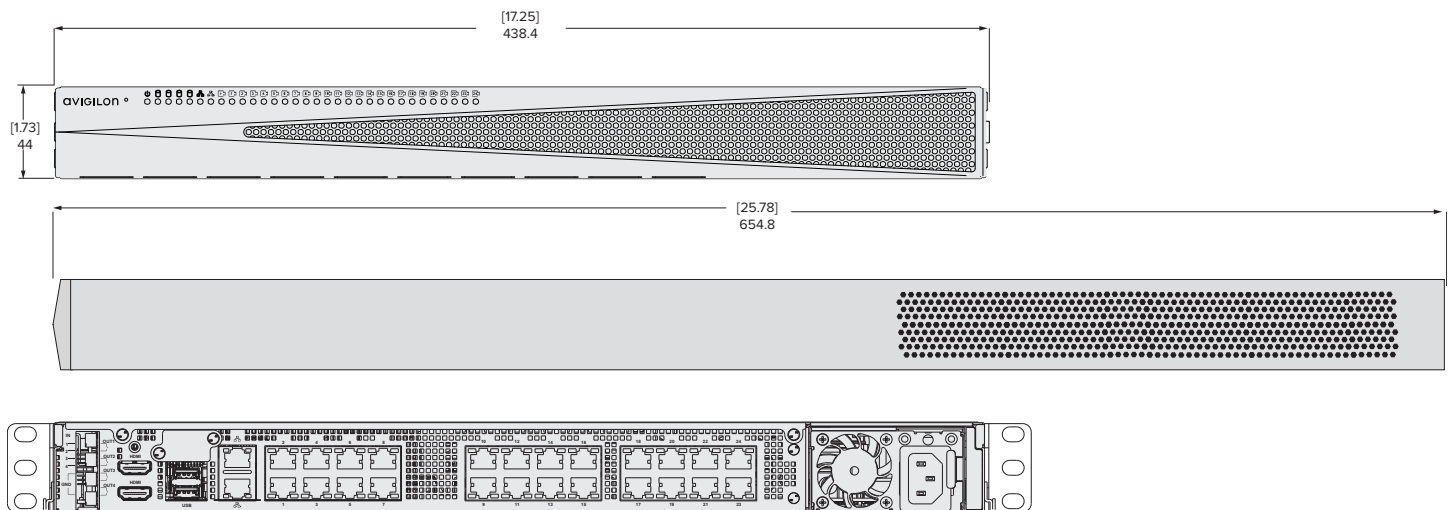

Video Appliance Pro — 24 Port

(VMA-AS3-24P)