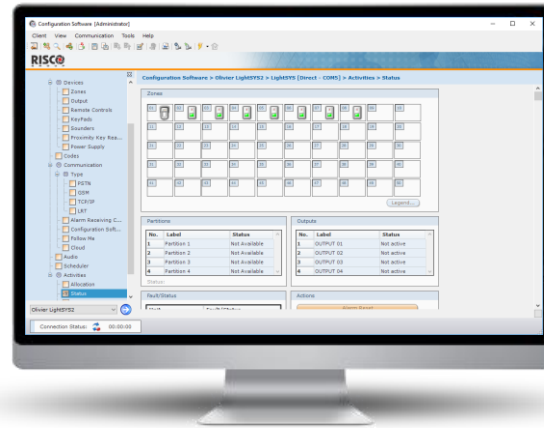

Mandos

Detectores Vía Radio

Sirenas Vía Radio

Configuración y Diagnósticos Remotos

Placa Principal RP432MNP / RP432M (con RTC en placa)

Communication Modules

Smart Home Gateway

Soluciones de Vídeo VUpoint