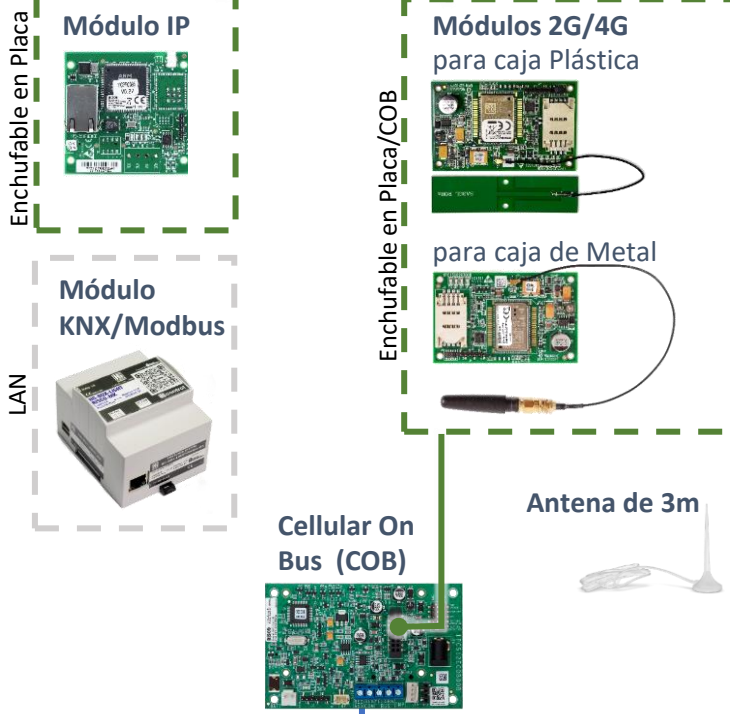

LightSYS™2 – Arquitectura del Sistema

- Sistema de seguridad profesional super híbrido – hasta 50 zonas con detectores de BUS, vía radio Bidireccionales o cableados.
- Totalmente flexible y modular – infinitas posibilidades de cableado, configuraciones híbridas y vía radio.
- Comunicaciones avanzadas - RTC, IP y 2G/3G/4G Multi-Socket para respaldo y redundancia.
- Solución Integrada de Alarma y Vídeo – avanzada monitorización de vídeo y verificación visual en directo.
- Diagnósticos y Mantenimientos Remotos para máxima flexibilidad y beneficios.

Mandos

Detectores Vía Radio

Sirenas Vía Radio

Configuración y Diagnósticos Remotos

Placa Principal RP432MNP / RP432M (con RTC en placa)

Communication Modules

Smart Home Gateway

Soluciones de Vídeo VUpoint

NVR

Wi-Fi Cameras

PoE Cameras

Teclados

RisControl

Elegant

Teclado LightSYS

Proximity Key Reader

Llavero

Expansores

Expansor 8 Zonas

Expansor Salidas 4 x 3A Relé

Módulo Voz

Expansor de 1 Zona

Detectores en BUS

BWare