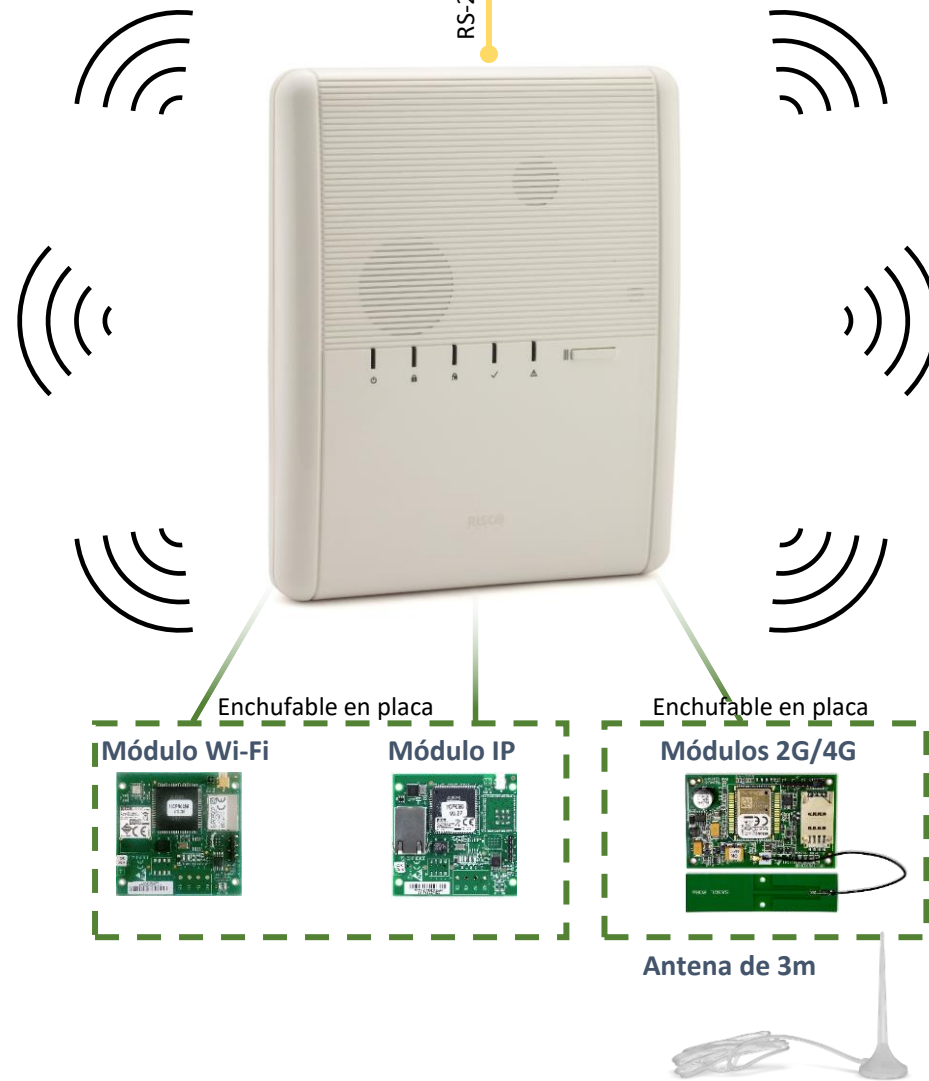

Agility™4 – Arquitectura del Sistema

- **Sistema de seguridad profesional vía radio** - hasta 32 zonas vía radio con 4 entradas y 4 salidas cableadas.
- **Instalación rápida y sencilla** - Teclado de programación totalmente inalámbrico, separado del panel de control.
- **Comunicaciones avanzadas** - RTC, IP, Wi-Fi and 2G/3G/4G Multi-Socket para respaldo y redundancia.
- **Solución integrada de alarma y vídeo** – avanzada monitorización de vídeo y verificación visual en directo.
- **Diagnósticos y mantenimientos remotos** para máxima flexibilidad y beneficios.

Configuración y Diagnósticos Remotos

Smart Home Gateway

Soluciones de Vídeo VUpoint

NVR

Wi-Fi Cameras

PoE Cameras

Detectores

BWare iWAVE eyeWAVE Piccolo

Contacto Magnético Cortina Interior Shock Detector Rotura de Cristales

Beyond DT Cam Beyond Cortina Exterior

Humo y Calor Inundación

RS-232/2G/4G/IP/Cloud

Teclados & Mandos

Panda

Panda

Pánico 2 Botones

Pánico 1 Botón

System Accessories

2-Way Repeater

Módulo VR 4 entradas / 4 Salidas

Módulo (vía LAN) KNX/Modbus

Sirenas

Lumin8

Sirena Interior