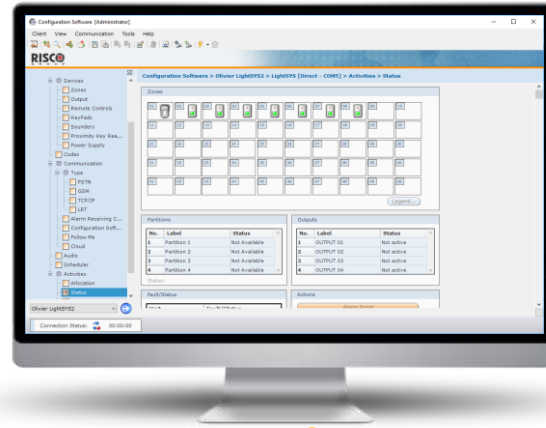

Agility™4 – Arquitectura del Sistema

- **Sistema de seguridad profesional vía radio** - hasta 32 zonas vía radio con 4 entradas y 4 salidas cableadas.
- **Instalación rápida y sencilla** - Teclado de programación totalmente inalámbrico, separado del panel de control.
- **Comunicaciones avanzadas** - RTC, IP, Wi-Fi and 2G/3G/4G Multi-Socket para respaldo y redundancia.
- **Solución integrada de alarma y vídeo** – avanzada monitorización de vídeo y verificación visual en directo.
- **Diagnósticos y mantenimientos remotos** para máxima flexibilidad y beneficios.

Configuración y Diagnósticos Remotos

Smart Home Gateway

Soluciones de Vídeo VUpoint

NVR

Wi-Fi Cameras

PoE Cameras

Detectores

BWare iWAVE eyeWAVE Piccolo