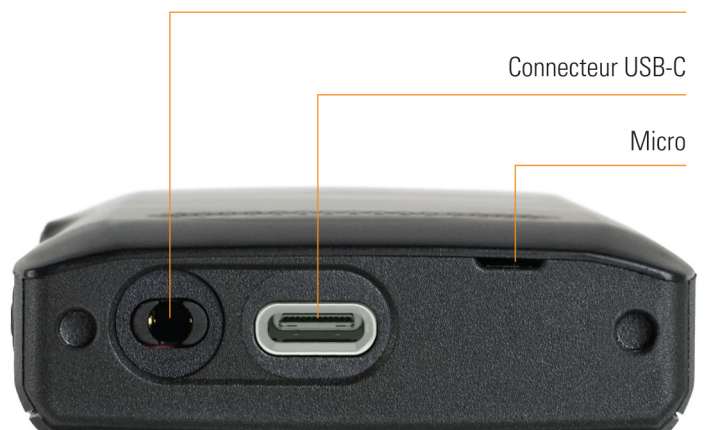

Afficheur OLED

Interface utilisateur tactile

Haut-parleur

Prise audio 3,5 mm

Connecteur USB-C

Micro